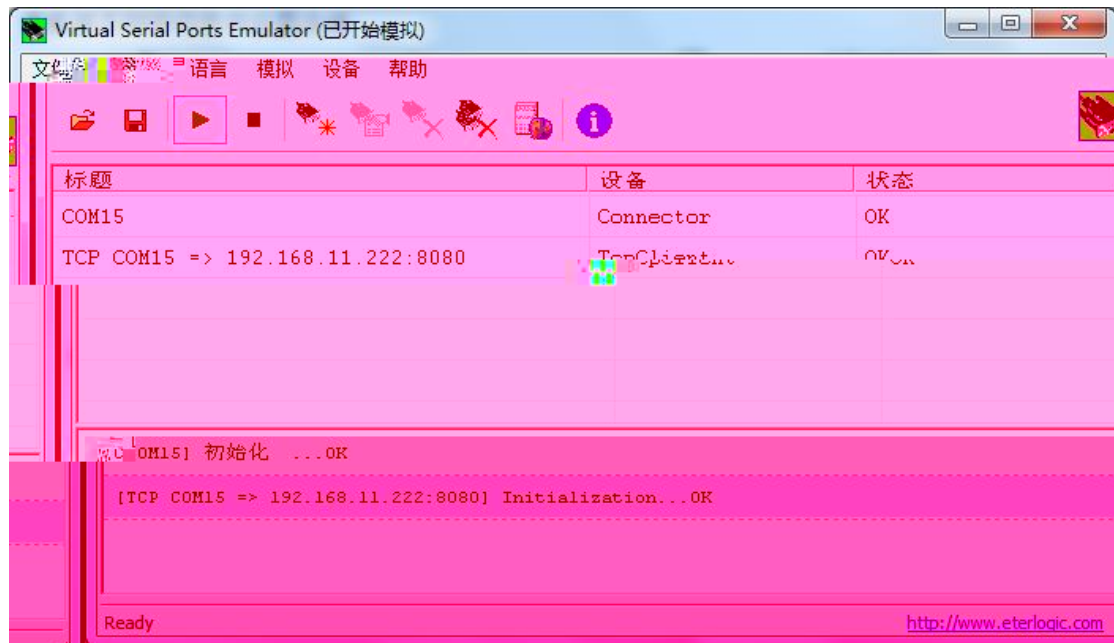

1 需要安装的软件

2 需要用到的程序

3 测试环境设置（电脑本地链接属性设置）

4 测试步骤

Modbus Poll - [Mbpoll2.mbp]

File Edit Connection Setup Functions Display View Window Help

Tx = 1516: Err = 0: ID = 2: F = 03: SR = 50ms

	00000	00010	00020	00030	00040	00050	00060	00070	00080
0	80	90	100	110	120	130	140	150	160
1	81	91	101	111	121	131	141	151	161
2	82	92	102	112	122	132	142	152	162
3	83	93	103	113	123	133	143	153	163
4	84	94	104	114	124	134	144	154	164
5	85	95	105	115	125	135	145	155	165
6	86	96	106	116	126	136	146	156	166
7	87	97	107	117	127	137	147	157	167
8	88	98	108	118	128	138	148	158	168
9	89	99	109	119	129	139	149	159	169

For Help, press F1. Port 15: 19200-8-E-1

Modbus Poll - [Mbpoll2.mbp]

File Edit Connection Setup Functions Display View Window Help

Tx = 225: Err = 31: ID = 2: F = 03: SR = 50ms

Timeout Error

	00000	00010	00020	00030	00040	00050	00060	00070	00080
0	29	39	49	59	69	79	89	99	
1	20	30	40	50	60	70	80	90	100
2	21	31	41	51	61	71	81	91	101
3	22	32	42	52	62	72	82	92	102
4	23	33	43	53	63	73	83	93	103
5	24	34	44	54	64	74	84	94	104
6	25	35	45	55	65	75	85	95	105
7	26	36	46	56	66	76	86	96	106
8	27	37	47	57	67	77	87	97	107
9	28	38	48	58	68	78	88	98	108