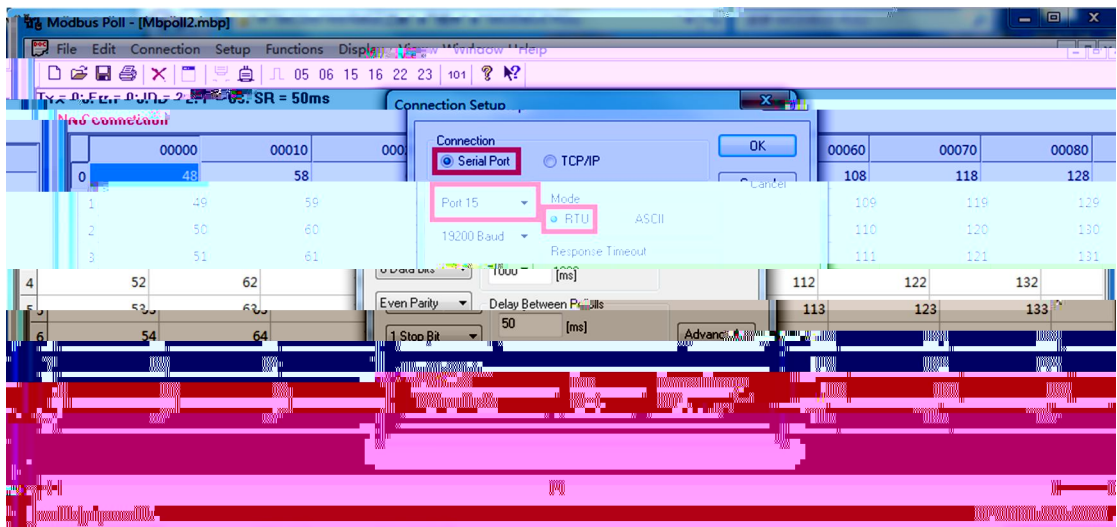

1 需要安装的软件

2 需要用到的程序

3 测试环境设置（电脑本地链接属性设置）

4 测试步骤

Modbus Poll - [Mbpoll2.mbp]

File Edit Connection Setup Functions Display View Window Help

Tx = 1516: Err = 0: ID = 2: F = 03: SR = 50ms

	00000	00010	00020	00030	00040	00050	00060	00070	00080
0	80	90	100	110	120	130	140	150	160
1	81	91	101	111	121	131	141	151	161
2	82	92	102	112	122	132	142	152	162
3	83	93	103	113	123	133	143	153	163
4	84	94	104	114	124	134	144	154	164
5	85	95	105	115	125	135	145	155	165
6	86	96	106	116	126	136	146	156	166
7	87	97	107	117	127	137	147	157	167
8	88	98	108	118	128	138	148	158	168
9	89	99	109	119	129	139	149	159	169

For Help, press F1. Port 15: 19200-8-E-1

Modbus Poll - [Mbpoll2.mbp]

File Edit Connection Setup Functions Display View Window Help

Tx = 225: Err = 31: ID = 2: F = 03: SR = 50ms

Timeout Error

	00000	00010	00020	00030	00040	00050	00060	00070	00080
0	29	39	49	59	69	79	89	99	
1	20	30	40	50	60	70	80	90	100
2	21	31	41	51	61	71	81	91	101
3	22	32	42	52	62	72	82	92	102
4	23	33	43	53	63	73	83	93	103
5	24	34	44	54	64	74	84	94	104
6	25	35	45	55	65	75	85	95	105
7	26	36	46	56	66	76	86	96	106
8	27	37	47	57	67	77	87	97	107
9	28	38	48	58	68	78	88	98	108