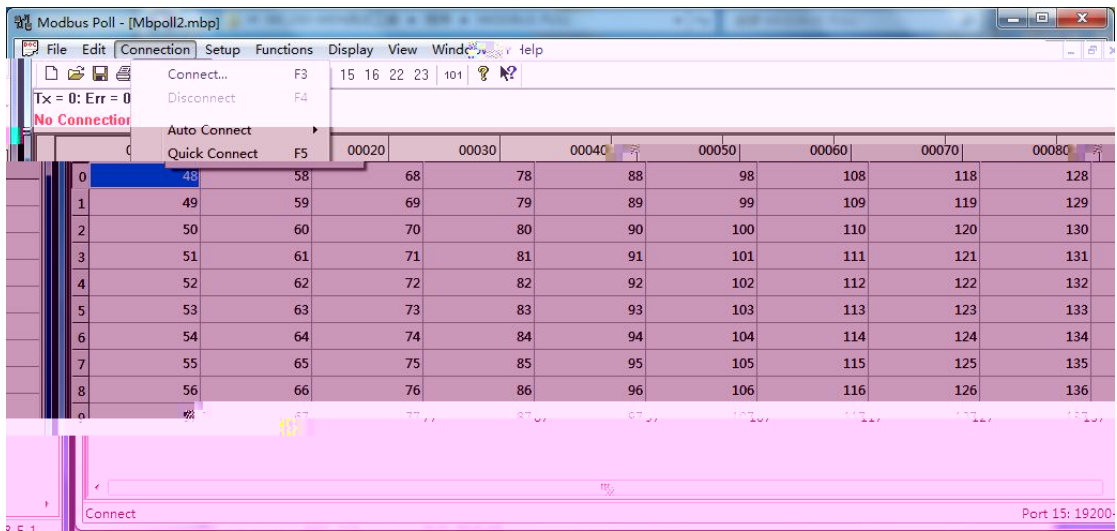

1 需要安装的软件

2 需要用到的程序

3 测试环境设置（电脑本地链接属性设置）

4 测试步骤

Modbus Poll - [Mbpoll2.mbp]

File Edit Connection Setup Functions Display View Window Help

Tx = 1516: Err = 0: ID = 2: F = 03: SR = 50ms

	00000	00010	00020	00030	00040	00050	00060	00070	00080
0	80	90	100	110	120	130	140	150	160
1	81	91	101	111	121	131	141	151	161
2	82	92	102	112	122	132	142	152	162
3	83	93	103	113	123	133	143	153	163
4	84	94	104	114	124	134	144	154	164
5	85	95	105	115	125	135	145	155	165
6	86	96	106	116	126	136	146	156	166
7	87	97	107	117	127	137	147	157	167
8	88	98	108	118	128	138	148	158	168
9	89	99	109	119	129	139	149	159	169

For Help, press F1. Port 15: 19200-8-E-1

Modbus Poll - [Mbpoll2.mbp]

File Edit Connection Setup Functions Display View Window Help

Tx = 225: Err = 31: ID = 2: F = 03: SR = 50ms

Timeout Error

	00000	00010	00020	00030	00040	00050	00060	00070	00080
0	29	39	49	59	69	79	89	99	
1	20	30	40	50	60	70	80	90	100
2	21	31	41	51	61	71	81	91	101
3	22	32	42	52	62	72	82	92	102
4	23	33	43	53	63	73	83	93	103
5	24	34	44	54	64	74	84	94	104
6	25	35	45	55	65	75	85	95	105
7	26	36	46	56	66	76	86	96	106
8	27	37	47	57	67	77	87	97	107
9	28	38	48	58	68	78	88	98	108