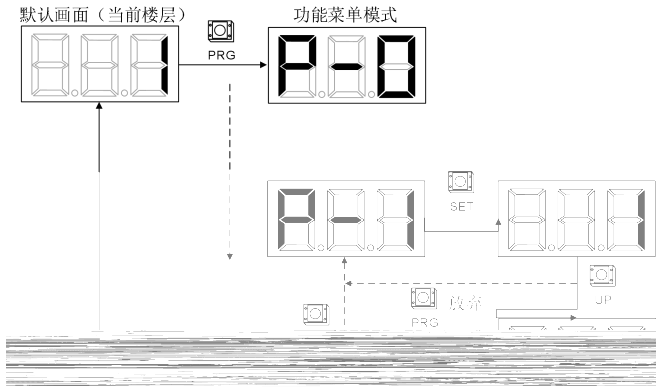

产品技术特点

目 录

第一章 产品信息

	MEGMEET
产品型号	MODEL : Smile3000-4T5.5
适配功率	POWER : 5.5kW
输入规格	
输出规格	
产品条码	

Smile3000 - 4T 5.5

	kVA	A	A	kW
	220V	220 240V	50/60Hz	
	220V	220 240V	50/60Hz	

第二章 调试工具

LED	LED	LED	LED	LED
-----	-----	-----	-----	-----

危險

Empty rounded rectangular box for text input.

[Empty rounded rectangular box]

Smile3000

$1f-$

Smile3000

第五章 故障处理

Smile3000