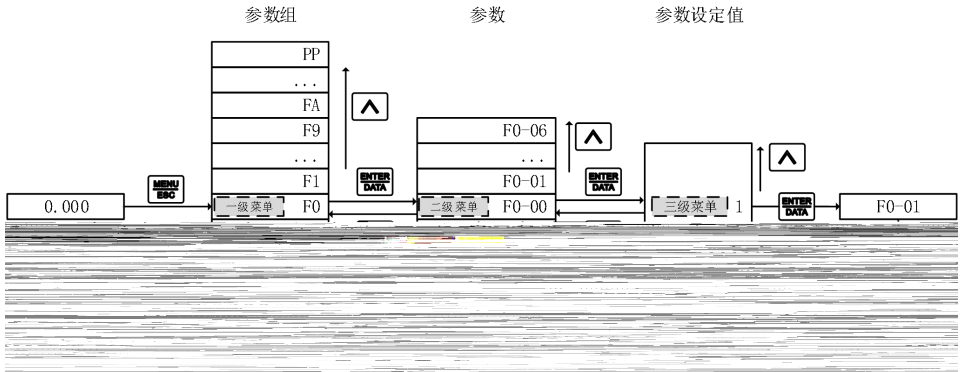

# MEGMEET

---

**MEGMEET**

---

\_\_\_\_\_

默认画面（当前楼层）

功能菜单模式

注意